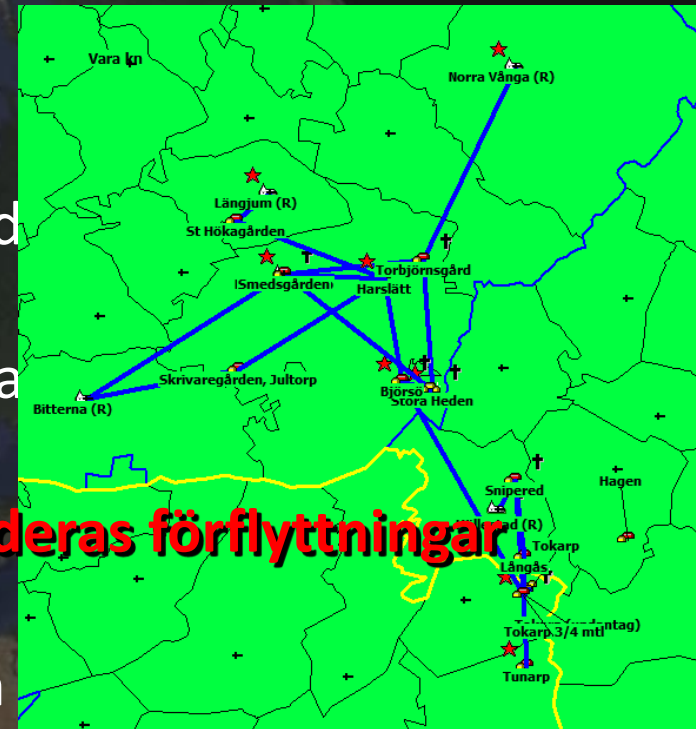

# Släktforskarens mål

Att hitta sina rötter genom att

- Identifiera släktingar och beskriva dem
- Dokumentera deras levnadshistoria
- **Hitta släktens boplatser och följa deras förflyttningar**
- Studera släktens levnadsvillkor och
- Åskådliggöra tidsmässiga och rumsliga samband