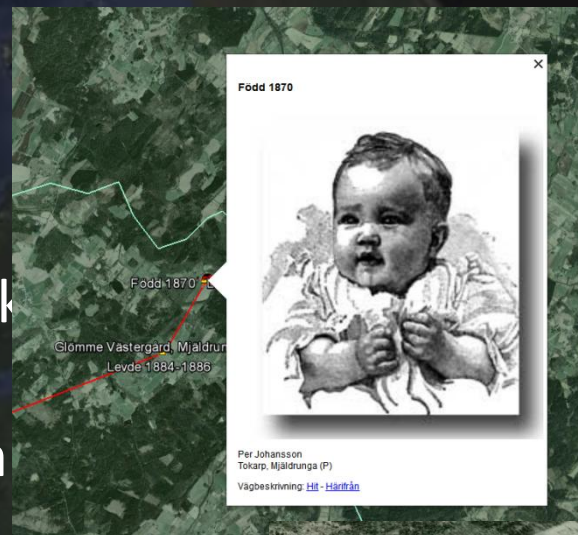

# Släktforskarens mål

Att hitta sina rötter genom att

- Identifiera släktingar och beskriva dem
- Dokumentera deras levnadshistoria
- **Hitta släktens boplatser och följa deras förflyttningar**
- Studera släktens levnadsvillkor och
- Åskådliggöra tidsmässiga och rumsliga samband

# Släktforskarens mål

Att hitta sina rötter genom att

- Identifiera släktingar och
- Dokumentera deras lev
- Hitta släktens boplats
- **Studera släktens levnadsvillkor och miljöer**
- Åskådliggöra tidsmässiga och rumsliga samband

# Släktforskarens mål

Att hitta sina rötter genom att

- Identifiera släktingar och beskriva deras levnadshistorier
- Dokumentera deras levnadshistorier
- Hitta släktens boplatser och följa deras rörelser
- Studera släktens levnadsvillkor och miljöer
- **Åskådliggöra tidsmässiga och rumsliga samband**