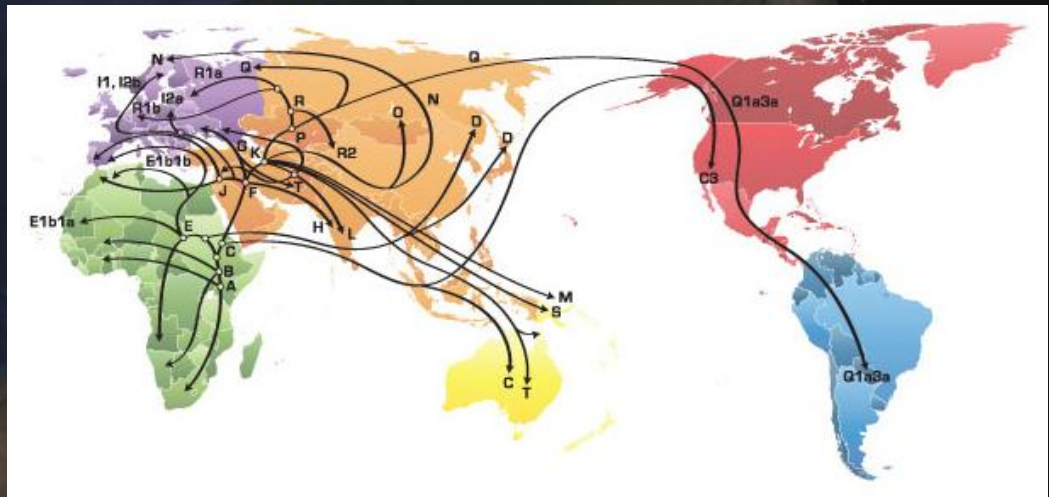

Vad kan jag ha nätet till?

- Få hjälp och diskutera
- Registrera
- **Söka**
- Lagra
- Byta
- Presentera