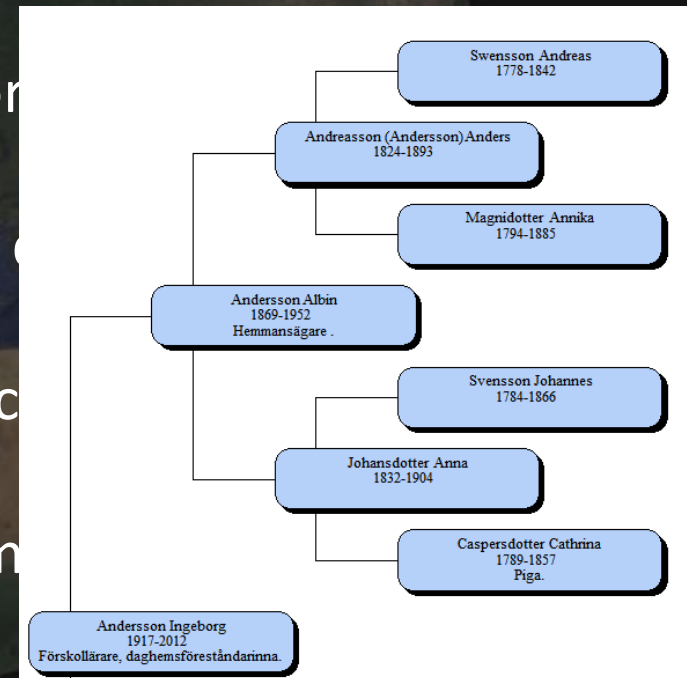

# Släktforskarens mål

Att hitta sina rötter genom att

- Identifiera släktingar och beskriva deras relationer
- Dokumentera deras levnadshistoria
- Hitta släktens boplatser och följa deras förflyttningar
- Studera släktens levnadsvillkor och miljöer
- Åskådliggöra tidsmässiga och rumsliga samband

# Släktforskarens mål

Att hitta sina rötter genom att

- **Identifiera släktingar och beskriva dessas relationer**
- Dokumentera deras levnadshistorier
- Hitta släktens boplatser och följa deras rörelser
- Studera släktens levnadsvillkor och förhållanden
- Åskådliggöra tidsmässiga och rumsliga förändringar

# Släktforskarens mål

Att hitta sina rötter genom att

- Identifiera släktingar

- **Dokumentera deras levnadshistoria**

- Hitta släktens boplatser

- Studera släktens levnadsvillkor

- Åskådliggöra tidsmässiga och rumsliga samband