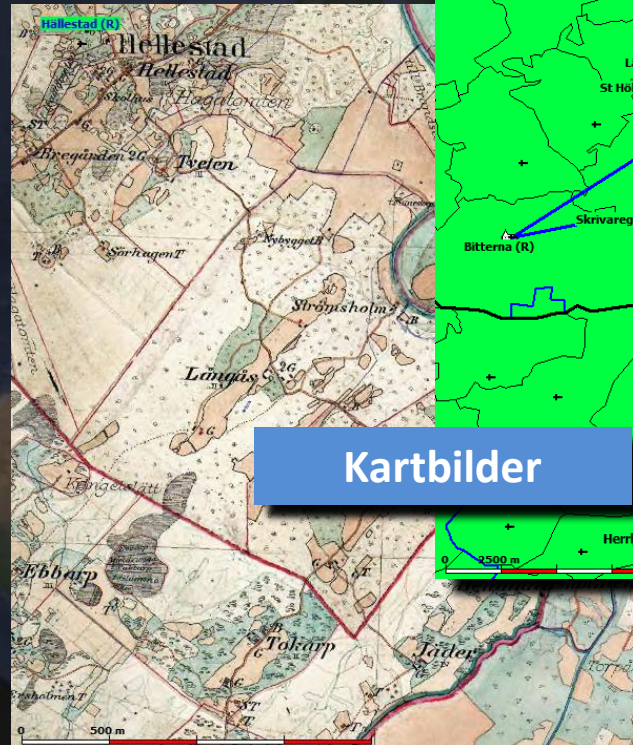

Vad kan jag ha nätet till?

- Få hjälp och diskutera
- Registrera
- Söka
- Lagra
- Byta
- **Presentera**

Kartbilder